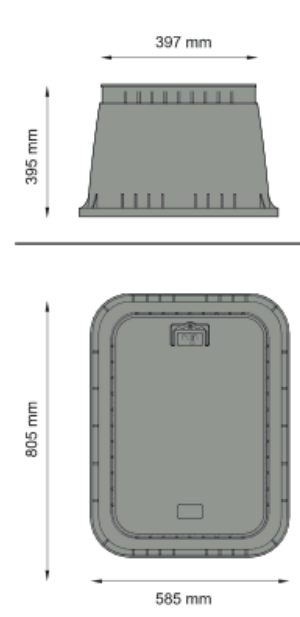

Kabelová šachta hranatá STANDARD 17

www.entesit.cz
info@entesit.cz
777 777 988

59 x 81 x 40 cm

- robustní konstrukce
- maximální odolnost
- dlouhá životnost i v náročných podmínkách
- hmotnost: 9,8 kg
- barva těla: černá nebo zelená
- barva víka: vždy zelená
- materiál spodního těla černého: polypropylene (PP)
- materiál spodního těla zeleného: polyethylene (PEHD)
- materiál víka: polyethylene (PEHD)

Praktické madlo

Když jedna je málo, spojíme dvě!

velikost lze
zdvojnásobit

- Výška až 79 cm!

- Bezpečné uchycení komor k sobě navzájem prostřednictvím systému kolík/otvor